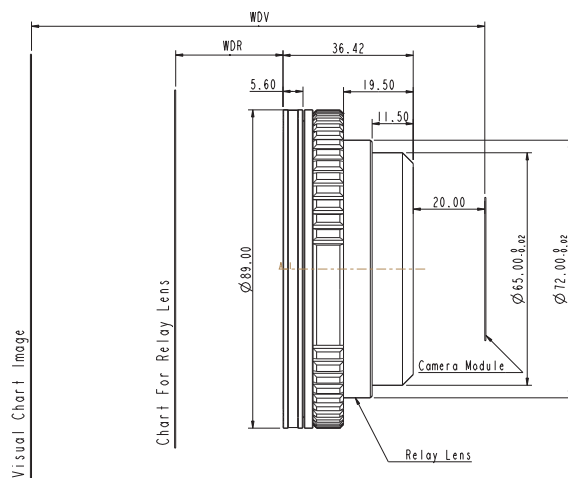

**增距镜 630013**

**规格**

畸变	<math><0.5\%</math>	
MAX FOV	90°	
重量	375g	
出瞳直径	$\phi 4.00 \pm 0.5\text{mm}$	
出瞳距离/机械后焦	$20.00 \pm 1\text{mm}$	
WDV	WDR	Chart Size
300mm	116.42mm	320.93mm
500mm	159.91mm	411.46mm
700mm	186.89mm	467.64mm
1000mm	212.42mm	520.79mm
2000mm	250.52mm	600.09mm
3000mm	265.9mm	632.1mm
4000mm	274.21mm	649.41mm
5000mm	279.42mm	660.25mm
10000mm	290.37mm	683.04mm
Inf	302.09mm	707.43mm