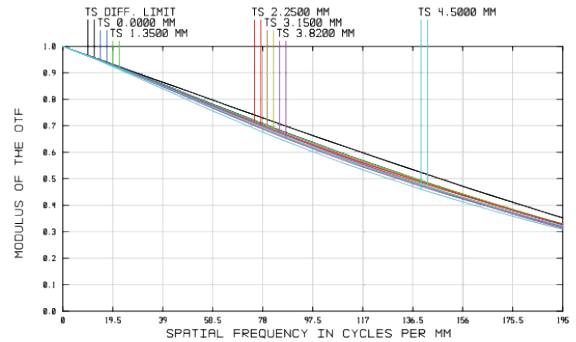

GA大视野双远心镜头 610008

0.090X 1/1.8" C

产品型号:610008

NO	项目	规格
1	光学结构	双远心
2	倍率	0.090X
3	工作距离	282.00mm
4	物方景深	±23.21mm
5	远心度	<0.05°
6	畸变	<0.06%
7	F/#	F4.7
8	分辨率/MTF @F4.7	>30%@195lp/mm
9	最大物方视场	Φ100mm
10	最大传感器尺寸	Φ9mm
11	测量范围(水平×垂直)	1/1.8" 80.0×60.0mm 1/2.5" 64.4×47.8mm
12	相机接口	C-Mount
13	镜头尺寸(直径×长度)	Φ125.0×223.5mm
14	镜头前端面到第一面镜片距离	8.0mm