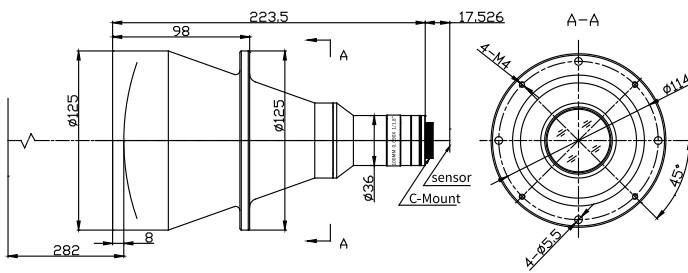

GA大视野双远心镜头 610008

0.090X 1/1.8" C

产品型号:610008

NO	项目	规格
1	光学结构	双远心
2	倍率	0.090X
3	工作距离	282.00mm
4	物方景深	±23.21mm
5	远心度	<0.05°
6	畸变	<0.06%
7	F/#	F4.7
8	分辨率/MTF @F4.7	>30%@195lp/mm
9	最大物方视场	Φ100mm
10	最大传感器尺寸	Φ9mm
11	测量范围(水平×垂直)	1/1.8" 80.0×60.0mm 1/2.5" 64.4×47.8mm
12	相机接口	C-Mount
13	镜头尺寸(直径×长度)	Φ125.0×223.5mm
14	镜头前端面到第一面镜片距离	8.0mm