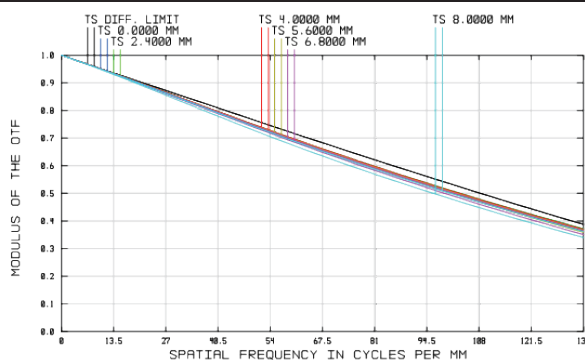

GA大视野双远心镜头 610018

0.255X | 1" | C

产品型号: 610018

NO	项目	规格	
1	光学结构	双远心	
2	倍率	0.255X	
3	工作距离	211.00mm	
4	物方景深	±3.94mm	
5	远心度	<0.06°	
6	畸变	<0.03%	
7	F/#	F6.4	
8	分辨率/MTF @F6.4	>30%@135lp/mm	
9	最大物方视场	Φ62.7mm	
10	最大传感器尺寸	Φ16mm	
11	测量范围(水平×垂直)	1"	50×38mm
		2/3"	35×26mm
		1/1.8"	28×21mm
		1/2.5"	22.7×16.9mm
12	相机接口	C-Mount	
13	镜头尺寸(直径×长度)	Φ87.4×181.9mm	
14	镜头前端面到第一面镜片距离	3.5mm	