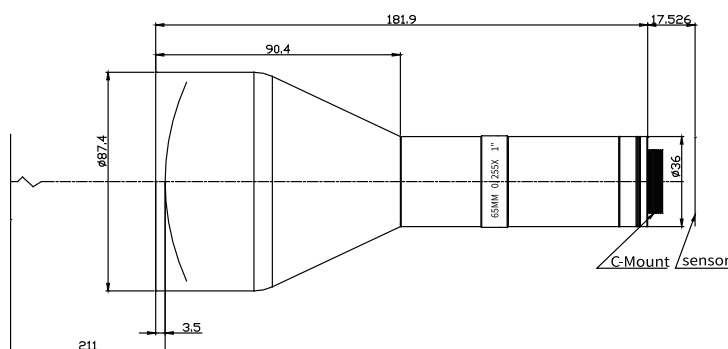

GA大视野双远心镜头 610018

0.255X | 1" | C

产品型号: 610018

NO	项目	规格	
1	光学结构	双远心	
2	倍率	0.255X	
3	工作距离	211.00mm	
4	物方景深	±3.94mm	
5	远心度	<0.06°	
6	畸变	<0.03%	
7	F/#	F6.4	
8	分辨率/MTF @F6.4	>30%@135lp/mm	
9	最大物方视场	Φ62.7mm	
10	最大传感器尺寸	Φ16mm	
11	测量范围(水平×垂直)	1"	50×38mm
		2/3"	35×26mm
		1/1.8"	28×21mm
		1/2.5"	22.7×16.9mm
12	相机接口	C-Mount	
13	镜头尺寸(直径×长度)	Φ87.4×181.9mm	
14	镜头前端面到第一面镜片距离	3.5mm	