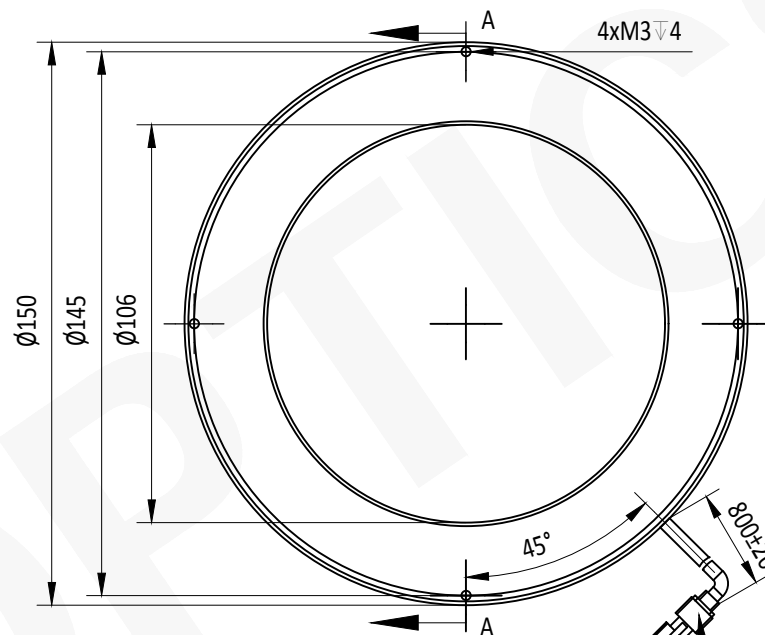

剖视图A-A

JST 3PIN连接器最小弯曲半径: 20mm

注:

1. 仅供参考, 禁止使用本图加工生产;
2. 图纸细节如有更改不再另行通知.

|                  |                                |        |    |
|------------------|--------------------------------|--------|----|
| <b>GU OPTICS</b> |                                |        |    |
| 联合光科技(北京)有限公司    |                                |        |    |
| 名称               | 蓝色环形光源 工作距离<br>-10-10mm 90°角照射 |        |    |
| 产品编号             | <b>660027-B</b>                | 单位: mm | 投影 |