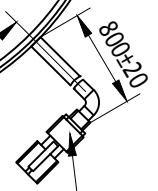

剖视图A-A

JST 3PIN连接器最小弯曲半径: 20mm

注:

1. 仅供参考, 禁止使用本图加工生产;
2. 图纸细节如有更改不再另行通知.

|                  |                                |        |    |
|------------------|--------------------------------|--------|----|
| <b>GU OPTICS</b> |                                |        |    |
| 联合光科技(北京)有限公司    |                                |        |    |
| 名称               | 蓝色环形光源 工作距离<br>-10-10mm 90°角照射 |        |    |
| 产品编号             | <b>660027-B</b>                | 单位: mm | 投影 |